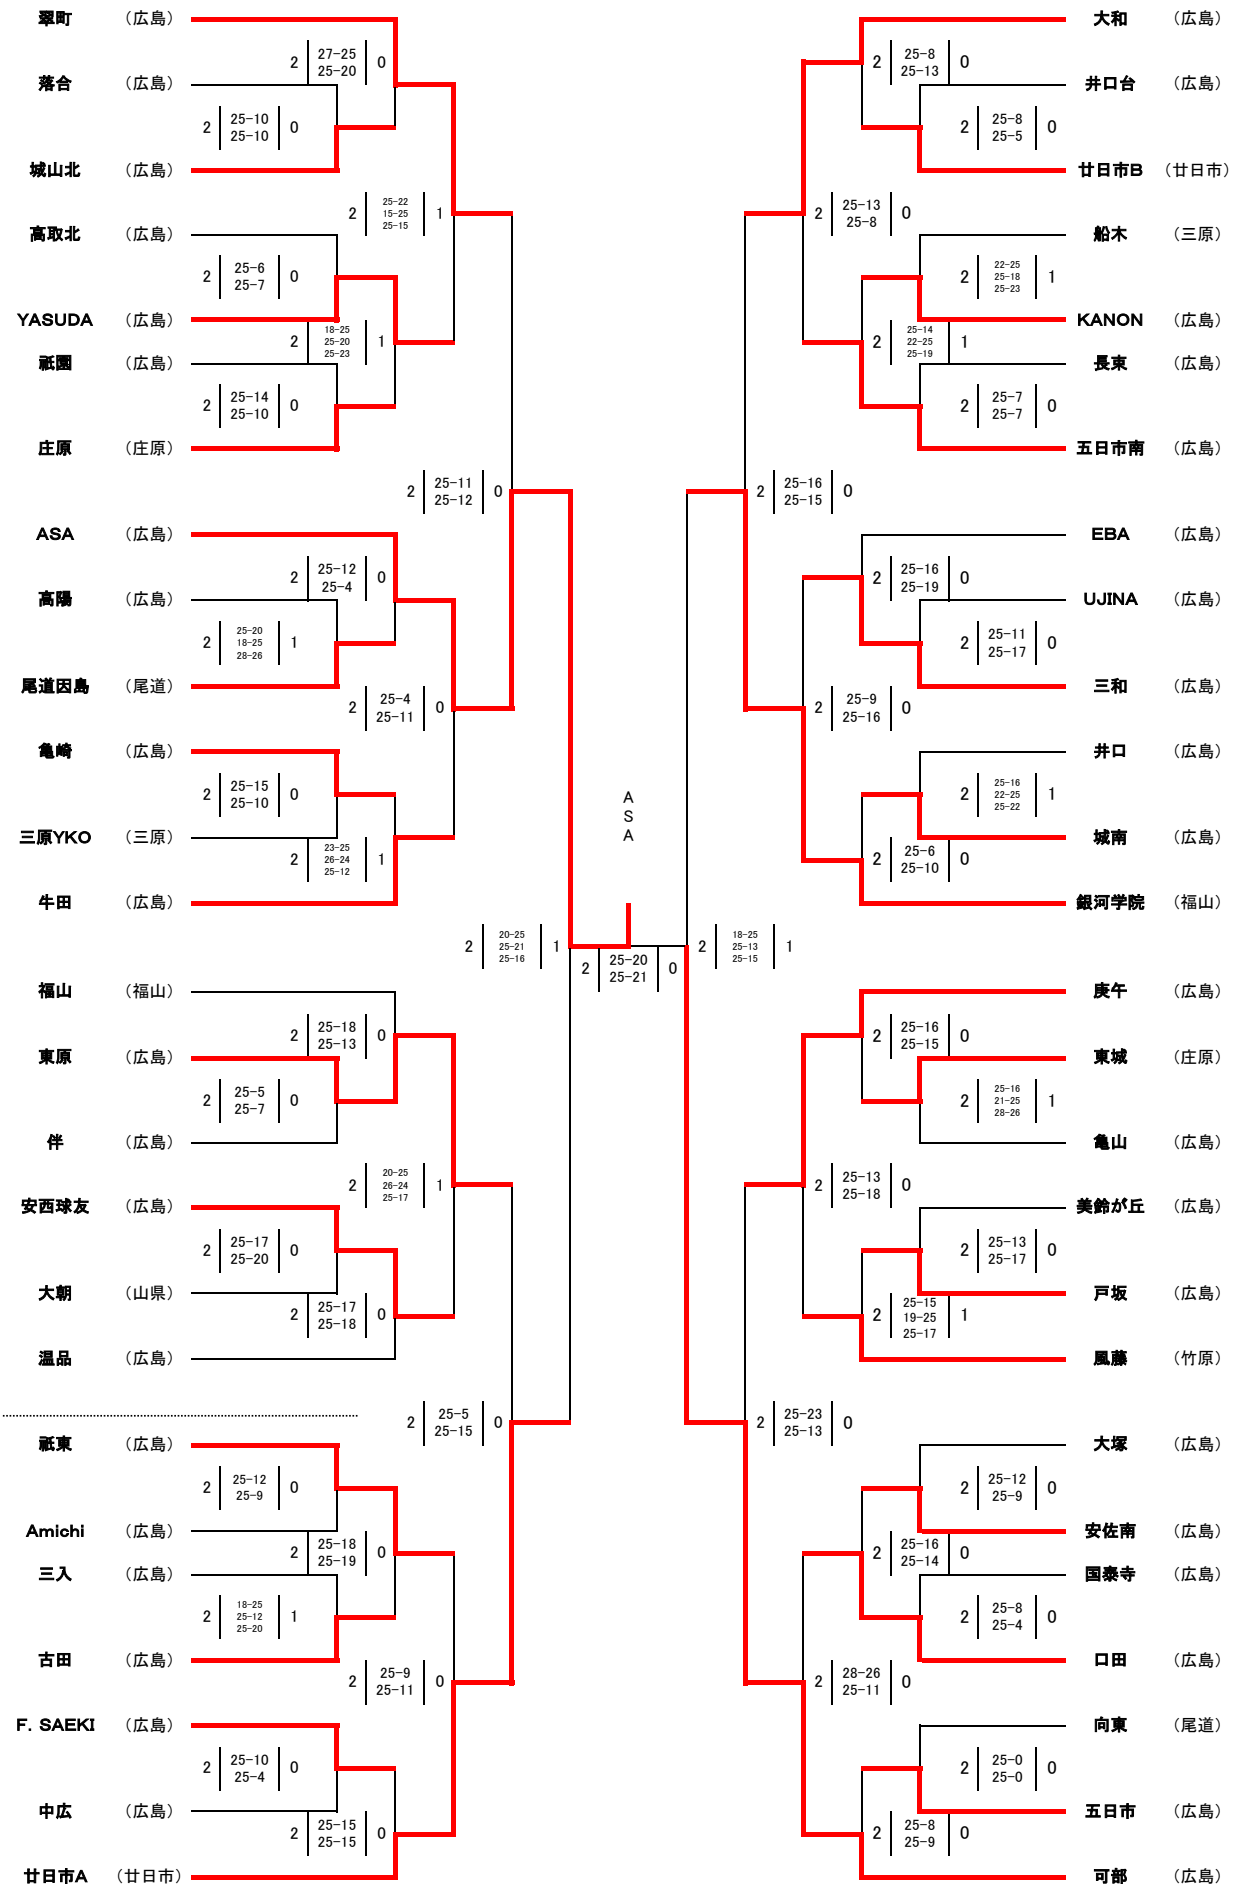

(中学生女子の部)

(1月19日 マエダハウジング東区スポーツセンター) (1月20日 佐伯区スポーツセンター) (1月19日 佐伯区スポーツセンター)

(1月19日 佐伯区スポーツセンター) (1月20日 佐伯区スポーツセンター) (1月19日 佐伯区スポーツセンター)