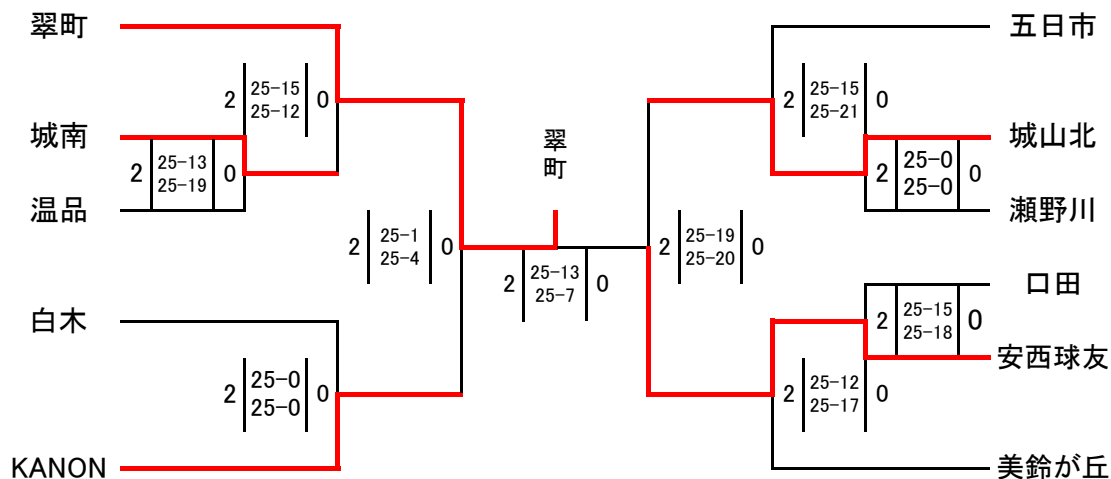

7 中学生女子の部 7月16日(月・祝)

会場:安佐南区スポーツセンター

1位: 翠町

2位: 安西球友

3位: KANON ・ 城山北

8 中学生女子の部 7月16日(月・祝)

会場:安佐南区スポーツセンター

1位: 大和

2位: 五日市Amichi

3位: 三入 ・ 安佐南

9 中学生女子の部 7月16日(月・祝)

会場:安佐南区スポーツセンター

1位:可部

2位:YASUDA

3位: 長束 ・ 祇園