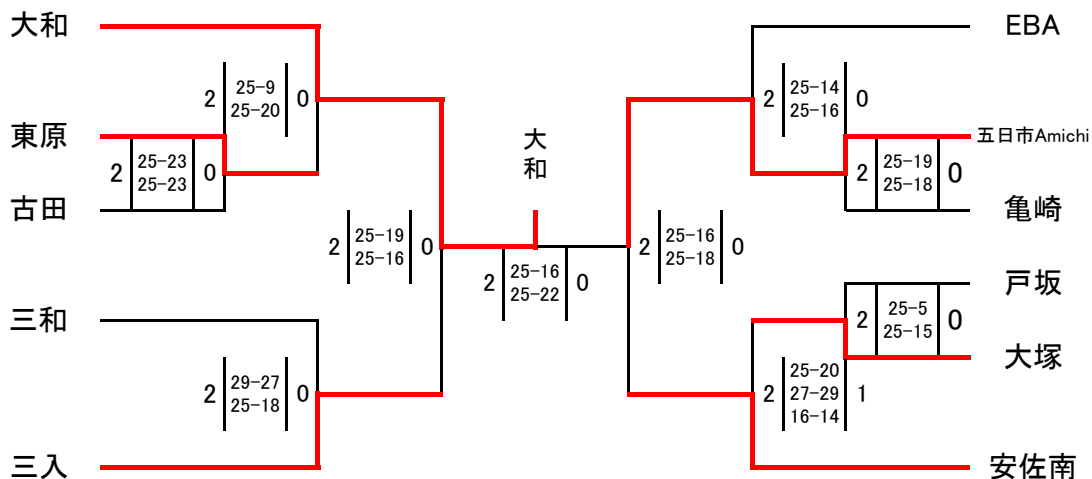

7 中学生女子の部 7月16日(月・祝)

会場:安佐南区スポーツセンター

1位: 翠町

2位: 安西球友

3位: KANON ・ 城山北

8 中学生女子の部 7月16日(月・祝)

会場:安佐南区スポーツセンター

1位: 大和

2位: 五日市Amichi

3位: 三入 ・ 安佐南

9 中学生女子の部 7月16日(月・祝)

会場:安佐南区スポーツセンター

1位:可部

2位:YASUDA

3位: 長束 ・ 祇園