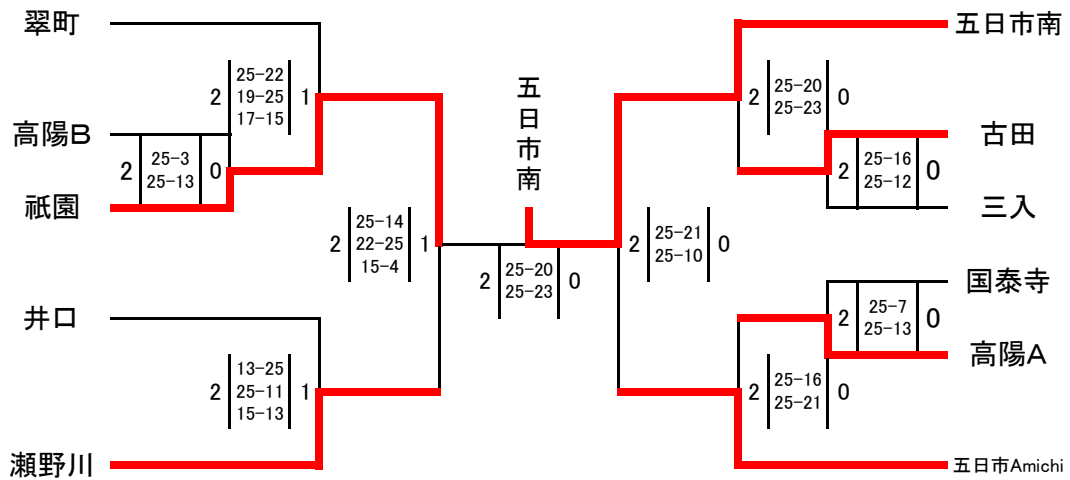

6 中学生女子の部 7月15日(月・祝)

会場: 美鈴が丘中学校

1位: 五日市南 2位: 祇園 3位: 瀬野川・五日市Amichi