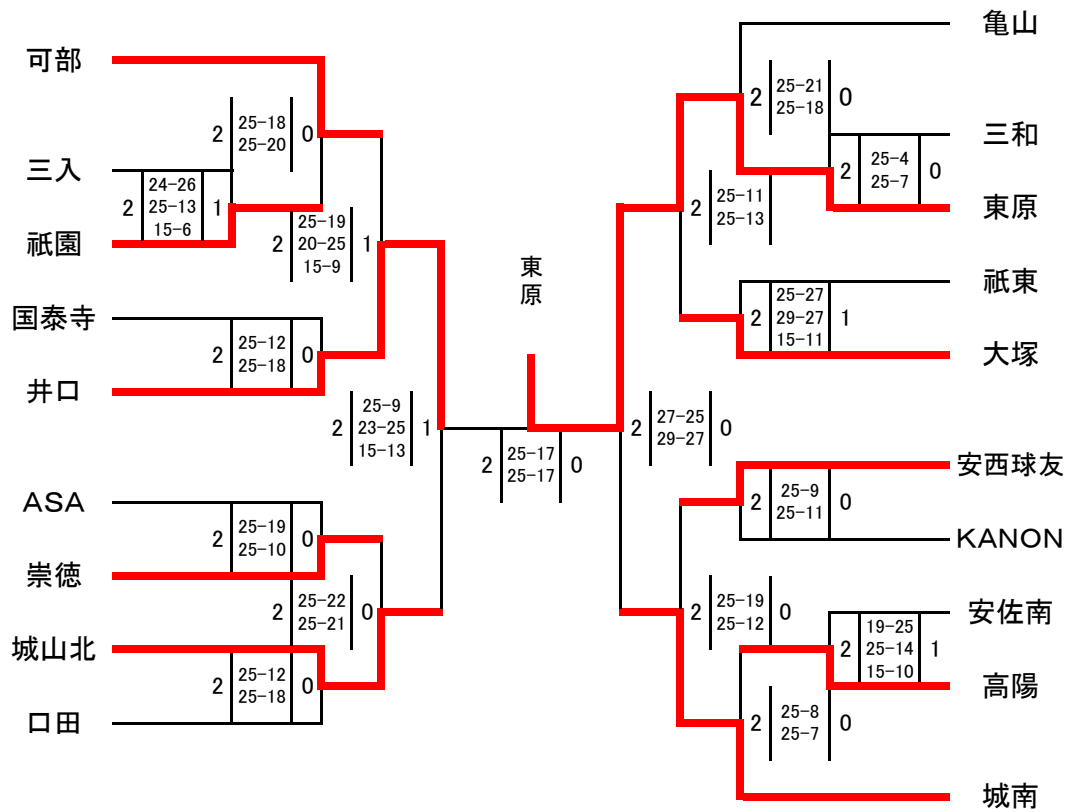

3 中学生男子の部 7月15日(月・祝)

会場:安佐南区SC

1位: 東原 2位: 井口 3位: 城山北・城南

4 中学生女子の部 7月15日(月・祝)

会場:観音中学校

1位: ASA 2位: 安西球友 3位: KANON・大塚

5 中学生女子の部 7月15日(月・祝)

会場: 落合中学校

1位: 可部 2位: 安佐南 3位: 温品・落合

6 中学生女子の部 7月15日(月・祝)

会場: 美鈴が丘中学校

1位: 五日市南 2位: 祇園 3位: 瀬野川・五日市Amichi

7 中学生女子の部 7月15日(月・祝)

会場: 三和中学校

1位:                     口田                          2位:                     三和                          3位:                     YASUDA・大和                    