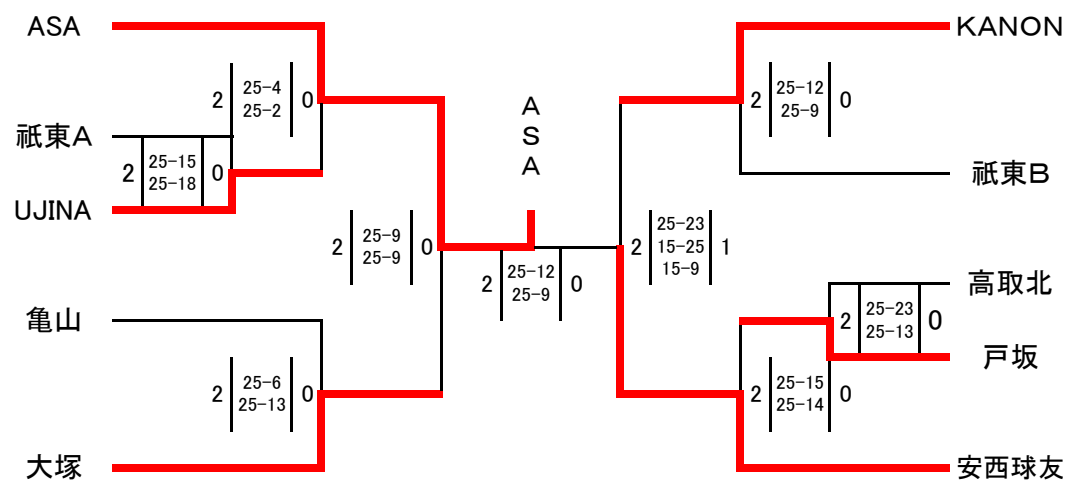

3 中学生男子の部 7月15日(月・祝)

会場:安佐南区SC

1位: 東原 2位: 井口 3位: 城山北・城南

4 中学生女子の部 7月15日(月・祝)

会場:観音中学校

1位: ASA 2位: 安西球友 3位: KANON・大塚

5 中学生女子の部 7月15日(月・祝)

会場: 落合中学校