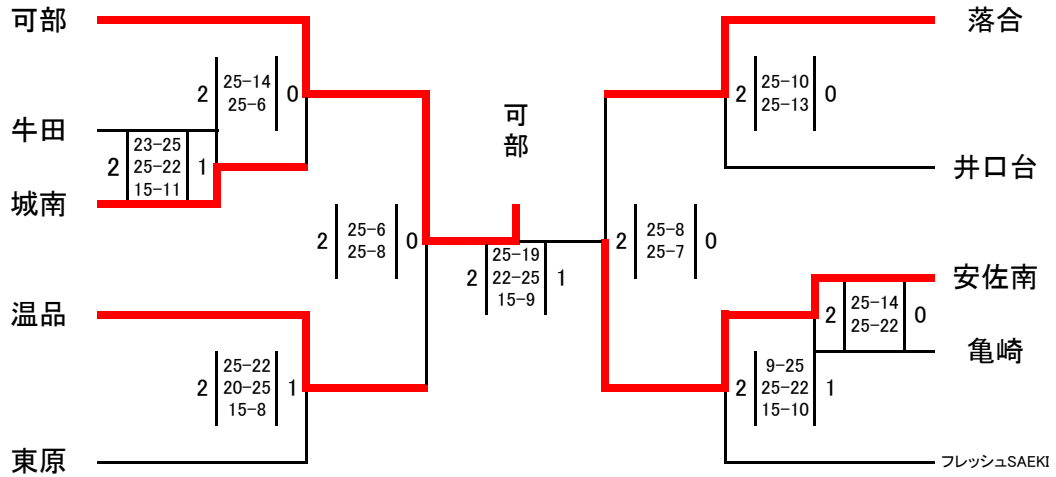

5 中学生女子の部 7月15日(月・祝)

会場: 落合中学校

1位: 可部 2位: 安佐南 3位: 温品・落合